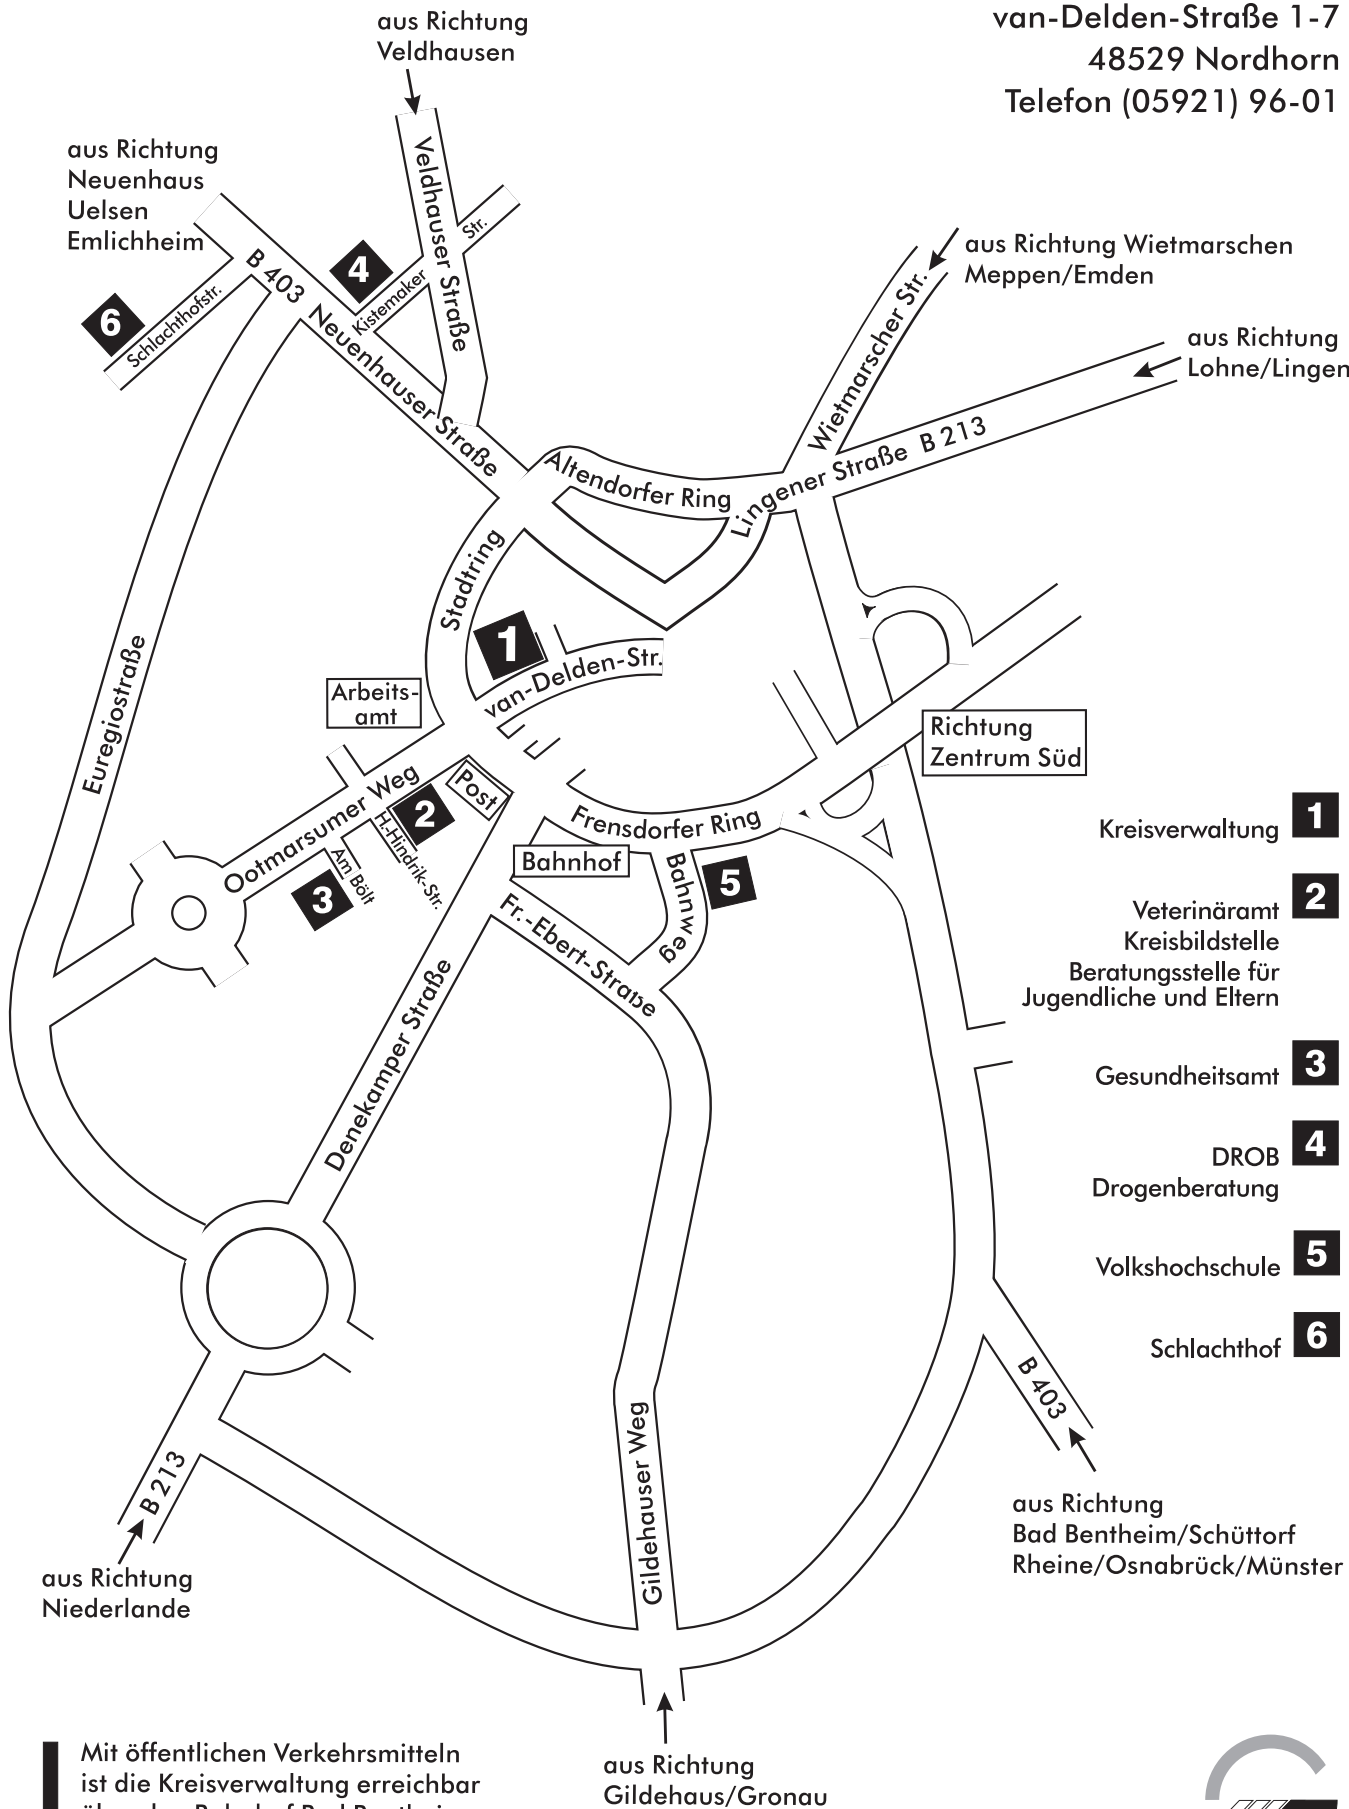

# Anfahrtskizze

KREISVERWALTUNG NORDHORN

van-Delden-Straße 1-7

48529 Nordhorn

Telefon (05921) 96-01

- Kreisverwaltung **1**
- Veterinäramt  
Kreisbildstelle  
Beratungsstelle für  
Jugendliche und Eltern **2**
- Gesundheitsamt **3**
- DROB **4**  
Drogenberatung
- Volkshochschule **5**
- Schlachthof **6**

Mit öffentlichen Verkehrsmitteln ist die Kreisverwaltung erreichbar über den Bahnhof Bad Bentheim und die Buslinie 1.1 der Bentheimer Eisenbahn in Richtung Nordhorn (Haltestelle Bahnhof).